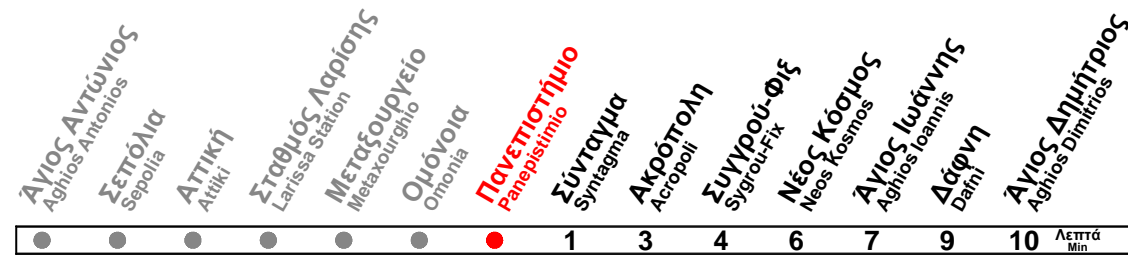

ΑΤΤΙΚΟ ΜΕΤΡΟ
ΕΤΑΙΡΕΙΑ ΛΕΙΤΟΥΡΓΙΑΣ Α.Ε.

ΠΡΟΓΡΑΜΜΑ ΔΡΟΜΟΛΟΓΙΩΝ ΣΤΑΘΜΟΥ
TRAIN ITINERARIES FOR STATION

Πανεπιστήμιο
Panepistimio

Ισχύς από 31.08.2009
Valid from 31.08.2009

ΩΡΕΣ ΑΝΑΧΩΡΗΣΗΣ ΠΡΩΤΟΥ & ΤΕΛΕΥΤΑΙΟΥ ΣΥΡΜΟΥ
FIRST & LAST TRAIN DEPARTURE TIMES

ΠΡΩΤΟΙ ΣΥΡΜΟΙ / FIRST TRAINS

ΠΡΟΟΡΙΣΜΟΣ ΜΕΧΡΙ / DESTINATION UP TO	ΩΡΑ / TIME
Άγιος Δημήτριος Aghios Dimitrios	05:38
Άγιος Αντώνιος Aghios Antonios	05:40

ΤΕΛΕΥΤΑΙΟΙ ΣΥΡΜΟΙ / LAST TRAINS

ΠΡΟΟΡΙΣΜΟΣ ΜΕΧΡΙ / DESTINATION UP TO	ΩΡΑ / TIME
Άγιος Δημήτριος Aghios Dimitrios	00:15 / 02:15*
Άγιος Αντώνιος Aghios Antonios	00:21 / 02:21*

ΣΥΧΝΟΤΗΤΑ ΔΡΟΜΟΛΟΓΙΩΝ
TRAIN SERVICE FREQUENCY

Δευτέρα – Παρασκευή
Monday - Friday

ΠΕΡΙΟΔΟΣ TIME ZONE	ΛΕΠΤΑ MIN.
05:30 – 06:00	10'
06:00 – 07:00	5'
07:00 – 07:30	4'
07:30 – 09:30	3'-15"
09:30 – 10:30	4'
10:30 – 12:00	5'
12:00 – 14:00	4'
14:00 – 16:00	3'-15"
16:00 – 17:30	4'
17:30 – 22:00	5'
22:00 – 00:20	10'
00:20 – 02:20 *	15'

Σάββατο
Saturday

ΠΕΡΙΟΔΟΣ TIME ZONE	ΛΕΠΤΑ MIN.
05:30 – 09:00	10'
09:00 – 17:00	7'
17:00 – 00:20	10'
00:20 – 02:20 *	15'

Κυριακή
Sunday

ΠΕΡΙΟΔΟΣ TIME ZONE	ΛΕΠΤΑ MIN.
05:30 – 09:00	10'
09:00 – 17:00	7'
17:00 – 00:20	10'

ΣΗΜΕΙΩΣΕΙΣ / NOTES:

(1) Η συχνότητα των δρομολογίων μπορεί σε ειδικές ημέρες να διαφέρει από τους ανωτέρω χρόνους (π.χ. παραμονές εορτών, εορτές και τις ημέρες μετά από αυτές) / Frequency of train service may on special days differ from times noted above (e.g. holiday eves, holidays and days after them)

* Ισχύουν μόνο βράδια Παρασκευής και Σαββάτου / Valid only on Friday and Saturday nights

* Ισχύουν μόνο βράδια Παρασκευής και Σαββάτου / Valid only on Friday and Saturday nights