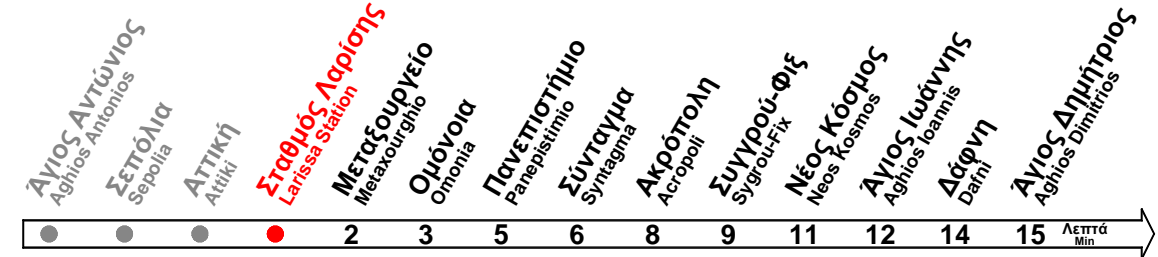

ΑΤΤΙΚΟ ΜΕΤΡΟ
ΕΤΑΙΡΕΙΑ ΛΕΙΤΟΥΡΓΙΑΣ Α.Ε.

ΠΡΟΓΡΑΜΜΑ ΔΡΟΜΟΛΟΓΙΩΝ ΣΤΑΘΜΟΥ

TRAIN ITINERARIES FOR STATION

Σταθμός Λαρίσης Larissa Station

Ισχύς από 31.08.2009
Valid from 31.08.2009

ΩΡΕΣ ΑΝΑΧΩΡΗΣΗΣ ΠΡΩΤΟΥ & ΤΕΛΕΥΤΑΙΟΥ ΣΥΡΜΟΥ FIRST & LAST TRAIN DEPARTURE TIMES

ΠΡΩΤΟΙ ΣΥΡΜΟΙ / FIRST TRAINS

ΠΡΟΟΡΙΣΜΟΣ ΜΕΧΡΙ / DESTINATION UP TO	ΩΡΑ / TIME
Άγιος Δημήτριος Aghios Dimitrios	05:34
Άγιος Αντώνιος Aghios Antonios	05:44

ΤΕΛΕΥΤΑΙΟΙ ΣΥΡΜΟΙ / LAST TRAINS

ΠΡΟΟΡΙΣΜΟΣ ΜΕΧΡΙ / DESTINATION UP TO	ΩΡΑ / TIME
Άγιος Δημήτριος Aghios Dimitrios	00:11 / 02:11*
Άγιος Αντώνιος Aghios Antonios	00:25 / 02:25*

ΣΥΧΝΟΤΗΤΑ ΔΡΟΜΟΛΟΓΙΩΝ TRAIN SERVICE FREQUENCY

Δευτέρα – Παρασκευή Monday - Friday

ΠΕΡΙΟΔΟΣ TIME ZONE	ΛΕΠΤΑ MIN.
05:30 – 06:00	10'
06:00 – 07:00	5'
07:00 – 07:30	4'
07:30 – 09:30	3'-15"
09:30 – 10:30	4'
10:30 – 12:00	5'
12:00 – 14:00	4'
14:00 – 16:00	3'-15"
16:00 – 17:30	4'
17:30 – 22:00	5'
22:00 – 00:20	10'
00:20 – 02:20 *	15'